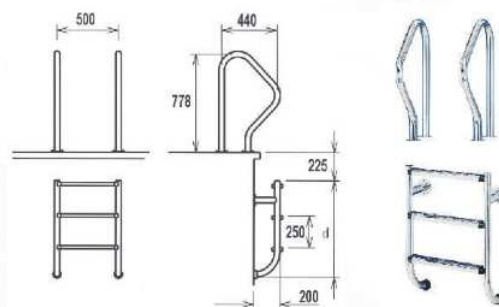

Drabiny

Rodzaje drabin: *1 kod - stal 304, stopnie z nakładkami *2 kod - stal 316, stopnie z nakładkami

Drabina Lina

ilość stopni	*1 kod	*2 kod	d w mm
2	30002	87131124	696
3	30003	87131132	946
4	30004	87131140	1196
5	30005	87131157	1446

Drabina Maria

ilość stopni	*1 kod	*2 kod	d w mm
2	30016	87111928	696
3	30017	87111936	946
4	30018	87111944	1196
5	30019	87111951	1446

Drabina Lina dzielona

ilość stopni	*2 kod	d w mm
2	30012	515
3	30013	765
4	30014	1015
5	30015	1265

Drabina Munich

ilość stopni	*2 kod	a w mm
2	30025	696
3	30026	946
4	30027	1196
5	30028	1146

Drabiny

Rodzaje drabin: *1 kod - stal 304, stopnie z nakładkami *2 kod - stal 316, stopnie z nakładkami

Drabina Mix ze stopniami bezpieczeństwa

ilość stopni	*2 kod	d	e	w mm
3	87152010	1005	511	
4	87152011	1225	630	

Drabina Arco szeroka

ilość stopni	*1 kod	*2 kod	d w mm
2	87110862	87111720	696
3	87110870	87111738	946
4	87110888	87111746	1196
5	87110896	87111753	1446