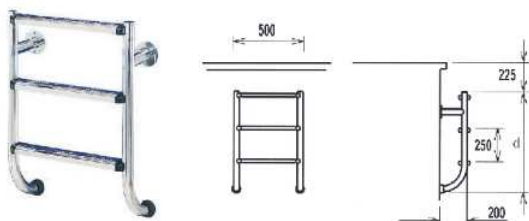

Drabina dzielona pochyła

ze stopniami bezpieczeństwa

ilość stopni	*2 kod	a w mm
3	87161021	865
4	87161022	1085

Drabina Mixta anatomicznie wygięta

ilość stopni	*1 kod	*2 kod	d w mm
2	87120861	87121869	696
3	87120879	87121877	946
4	87120887	87121885	1196
5	87120895	87121893	1446

Drabiny

Rodzaje drabin: *1 kod - stal 304, stopnie z nakładkami *2 kod - stal 316, stopnie z nakładkami

Dolna część drabiny dzielonej

ilość stopni	*2 kod	a w mm
2	87174322	515
3	87174330	765
4	87174348	1015
5	87174355	1265