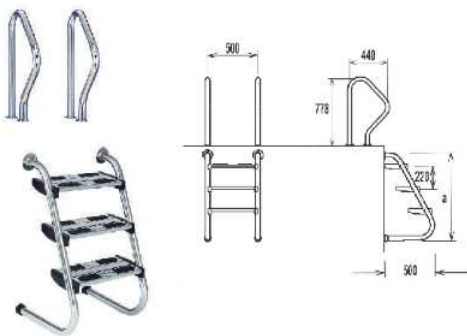

Drabina Maria

ilość stopni	*1 kod	*2 kod	d w mm
2	30016	87111928	696
3	30017	87111936	946
4	30018	87111944	1196
5	30019	87111951	1446

Drabina Lina dzielona

ilość stopni	*2 kod	d w mm
2	30012	515
3	30013	765
4	30014	1015
5	30015	1265

Drabina Munich

ilość stopni	*2 kod	a w mm
2	30025	696
3	30026	946
4	30027	1196
5	30028	1146

Drabiny

Rodzaje drabin: *1 kod - stal 304, stopnie z nakładkami *2 kod - stal 316, stopnie z nakładkami

Drabina Mix ze stopniami bezpieczeństwa

ilość stopni	*2 kod	d	e	w mm
3	87152010	1005	511	
4	87152011	1225	630	

Drabina Arco szeroka

ilość stopni	*1 kod	*2 kod	d w mm
2	87110862	87111720	696
3	87110870	87111738	946
4	87110888	87111746	1196
5	87110896	87111753	1446

Drabina dzielona pochyła

ze stopniami bezpieczeństwa

ilość stopni	*2 kod	a w mm
3	87161021	865
4	87161022	1085

Drabina Mixta anatomicznie wygięta

ilość stopni	*1 kod	*2 kod	d w mm
2	87120861	87121869	696
3	87120879	87121877	946
4	87120887	87121885	1196
5	87120895	87121893	1446