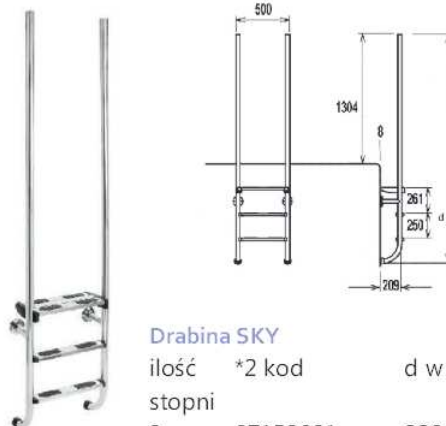

Drabina dzielona pochyła

ze stopniami bezpieczeństwa

ilość stopni	*2 kod	a w mm
3	87161021	865
4	87161022	1085

Drabina Mixta anatomicznie wygięta

ilość stopni	*1 kod	*2 kod	d w mm
2	87120861	87121869	696
3	87120879	87121877	946
4	87120887	87121885	1196
5	87120895	87121893	1446

Drabiny

Rodzaje drabin: *1 kod - stal 304, stopnie z nakładkami *2 kod - stal 316, stopnie z nakładkami

Dolna część drabiny dzielonej

ilość stopni	*2 kod	a w mm
2	87174322	515
3	87174330	765
4	87174348	1015
5	87174355	1265