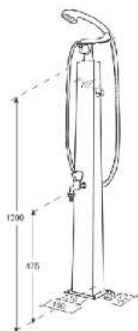

Prysznic Classico wysoki stal V4A

Ekskluzywny prysznic najwyższej jakości. Górna rurka 32 mm wyposażona w przestawianą końcówkę.

nazwa	kod
Classico zimna woda i kran	30100
Classico zimna i ciepła woda i kran	30112

Prysznic Classico niski stal V4A

Ekskluzywny prysznic najwyższej jakości. W górnej części zamontowana bateria i słuchawka z węzłem.

nazwa	kod
Classico zimna woda i kran	30115
Classico zimna i ciepła woda i kran	30117

Prysznic OVALE automatyczne wyłączenie wody, łatwe podłączenie na wąż ogrodowy. Montowany na podłożu.

Waga 12 kg.

nazwa	kod
Ovale	87170012

Prysznice

Oferujemy ekskluzywne prysznice, przeznaczone specjalnie do montażu przy basenach kąpielowych. Do wyboru kilkanaście funkcjonalnych i eleganckich modeli, w zależności od indywidualnych upodobań i potrzeb.

Prysznic solarny Vulcano stal V4A

Nowoczesny prysznic solarny z baterią mieszającą ciepłą i zimną wodę. Zbiornik 18 l, przyłącze 1/2" na wąż ogrodowy.

nazwa	kod
prysznic solarny Vulcano	30121

Prysznic Agua z baterią mieszającą zimną i ciepłą wodę. Montowany na podłożu. Waga 22 kg.