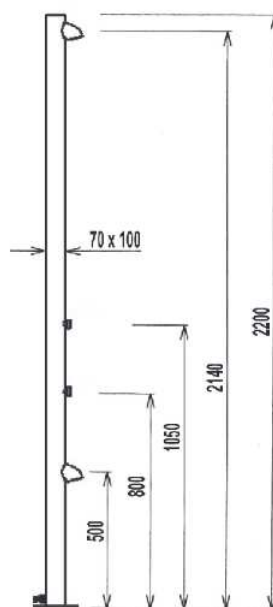

Prysznic OVALE automatyczne wyłączenie wody, łatwe podłączenie na wąż ogrodowy. Montowany na podłożu.

Waga 12 kg.

nazwa	kod
Ovale	87170012

Prysznice

Oferujemy ekskluzywne prysznice, przeznaczone specjalnie do montażu przy basenach kąpielowych. Do wyboru kilkanaście funkcjonalnych i eleganckich modeli, w zależności od indywidualnych upodobań i potrzeb.

Prysznic DOUBLE zestaw montażowy w komplecie, waga 8 kg.

nazwa	kod
Double	87170072
j/w, z automatycznym wyłączaniem	87170073

Prysznic STANDARD zestaw montażowy w komplecie, waga 5 kg.

nazwa	kod
Standard	87170049
j/w, z automatycznym wyłączaniem	87170064