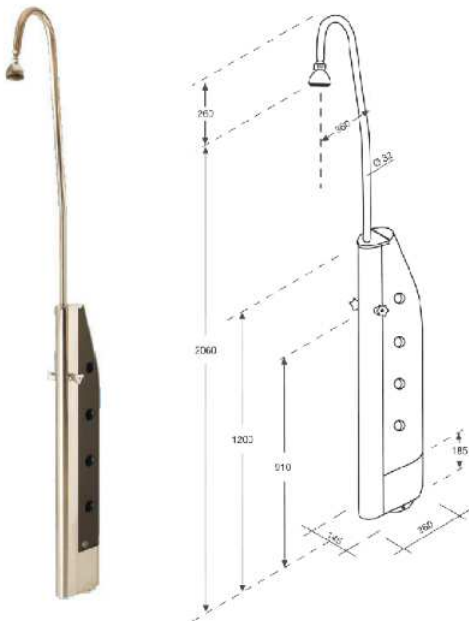

Prysznic Classico wysoki stal V4A

Ekskluzywny prysznic najwyższej jakości. Górna rurka 32 mm wyposażona w przestawianą końcówkę.

nazwa	kod
Classico zimna woda i kran	30100
Classico zimna i ciepła woda i kran	30112

Prysznic OVALE automatyczne wyłączenie wody, łatwe podłączenie na wąż ogrodowy. Montowany na podłożu.

Waga 12 kg.

nazwa	kod
Ovale	87170012

Prysznice

Oferujemy ekskluzywne prysznice, przeznaczone specjalnie do montażu przy basenach kąpielowych. Do wyboru kilkanaście funkcjonalnych i eleganckich modeli, w zależności od indywidualnych upodobań i potrzeb.

Prysznic DOUBLE zestaw montażowy w komplecie, waga 8 kg.

nazwa	kod
Double	87170072
j/w, z automatycznym wyłączaniem	87170073

Prysznic STANDARD zestaw montażowy w komplecie, waga 5 kg.

nazwa	kod
Standard	87170049
j/w, z automatycznym wyłączaniem	87170064

Prysznic solarny Vulcano stal V4A

Nowoczesny prysznic solarny z baterią mieszającą ciepłą i zimną wodę. Zbiornik 18 l, przyłącze 1/2" na wąż ogrodowy.

nazwa	kod
prysznic solarny Vulcano	30121

Prysznic Agua z baterią mieszającą zimną i ciepłą wodę. Montowany na podłożu. Waga 22 kg.