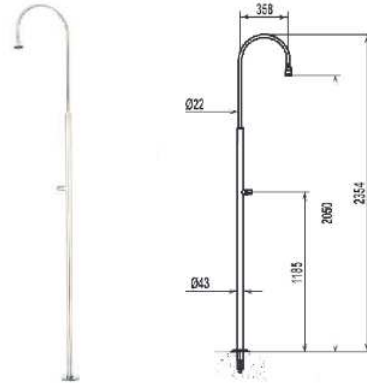

Prysznic Classico wysoki stal V4A

Ekskluzywny prysznic najwyższej jakości. Górna rurka 32 mm wyposażona w przestawianą końcówkę.

nazwa	kod
Classico zimna woda i kran	30100
Classico zimna i ciepła woda i kran	30112

Prysznic OVALE automatyczne wyłączenie wody, łatwe podłączenie na wąż ogrodowy. Montowany na podłożu.

Waga 12 kg.

nazwa	kod
Ovale	87170012

Prysznice

Oferujemy ekskluzywne prysznice, przeznaczone specjalnie do montażu przy basenach kąpielowych. Do wyboru kilkanaście funkcjonalnych i eleganckich modeli, w zależności od indywidualnych upodobań i potrzeb.

Prysznic DOUBLE zestaw montażowy w komplecie, waga 8 kg.

nazwa	kod
Double	87170072
j/w, z automatycznym wyłączaniem	87170073

Prysznic STANDARD zestaw montażowy w komplecie, waga 5 kg.

nazwa	kod
Standard	87170049
j/w, z automatycznym wyłączaniem	87170064

Prysznic solarny Vulcano stal V4A

Nowoczesny prysznic solarny z baterią mieszającą ciepłą i zimną wodę. Zbiornik 18 l, przyłącze 1/2" na wąż ogrodowy.

nazwa	kod
prysznic solarny Vulcano	30121

Prysznic Agua z baterią mieszającą zimną i ciepłą wodę. Montowany na podłożu. Waga 22 kg.