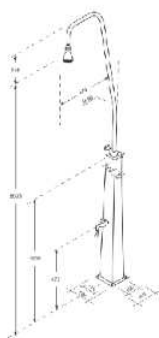

Prysznic Classico wysoki stal V4A

Ekskluzywny prysznic najwyższej jakości. Górna rurka 32 mm wyposażona w przestawianą końcówkę.

nazwa	kod
Classico zimna woda i kran	30100
Classico zimna i ciepła woda i kran	30112

Prysznic Classico niski stal V4A

Ekskluzywny prysznic najwyższej jakości. W górnej części zamontowana bateria i słuchawka z węzłem.

nazwa	kod
Classico zimna woda i kran	30115
Classico zimna i ciepła woda i kran	30117

Prysznic OVALE automatyczne wyłączenie wody, łatwe podłączenie na wąż ogrodowy. Montowany na podłożu.

Waga 12 kg.

nazwa	kod
Ovale	87170012

Prysznice

Oferujemy ekskluzywne prysznice, przeznaczone specjalnie do montażu przy basenach kąpielowych. Do wyboru kilkanaście funkcjonalnych i eleganckich modeli, w zależności od indywidualnych upodobań i potrzeb.

Prysznic solarny Vulcano stal V4A

Nowoczesny prysznic solarny z baterią mieszającą ciepłą i zimną wodę. Zbiornik 18 l, przyłącze 1/2" na wąż ogrodowy.

nazwa	kod
prysznic solarny Vulcano	30121

Prysznic Agua z baterią mieszającą zimną i ciepłą wodę. Montowany na podłożu. Waga 22 kg.