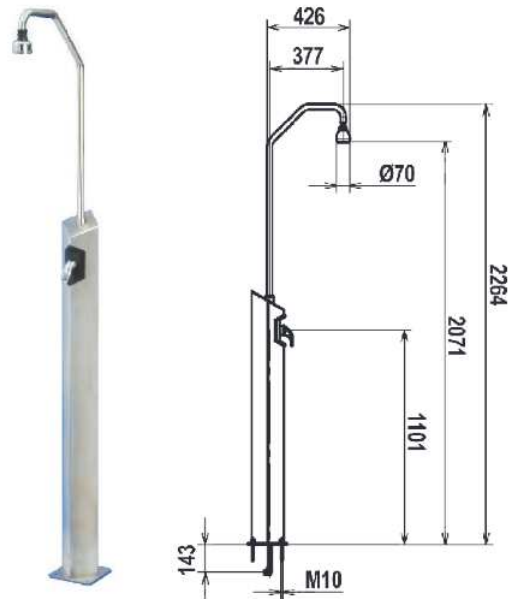

Prysznic Classico wysoki stal V4A

Ekskluzywny prysznic najwyższej jakości. Górna rurka 32 mm wyposażona w przestawianą końcówkę.

nazwa	kod
Classico zimna woda i kran	30100
Classico zimna i ciepła woda i kran	30112

Prysznic OVALE automatyczne wyłączenie wody, łatwe podłączenie na wąż ogrodowy. Montowany na podłożu.

Waga 12 kg.

nazwa	kod
Ovale	87170012

Prysznice

Oferujemy ekskluzywne prysznice, przeznaczone specjalnie do montażu przy basenach kąpielowych. Do wyboru kilkanaście funkcjonalnych i eleganckich modeli, w zależności od indywidualnych upodobań i potrzeb.

Prysznic DOUBLE zestaw montażowy w komplecie, waga 8 kg.

nazwa	kod
Double	87170072
j/w, z automatycznym wyłączaniem	87170073

Prysznic STANDARD zestaw montażowy w komplecie, waga 5 kg.

nazwa	kod
Standard	87170049
j/w, z automatycznym wyłączaniem	87170064

Prysznic solarny Vulcano stal V4A

Nowoczesny prysznic solarny z baterią mieszającą ciepłą i zimną wodę. Zbiornik 18 l, przyłącze 1/2" na wąż ogrodowy.

nazwa	kod
prysznic solarny Vulcano	30121

Prysznic Agua z baterią mieszającą zimną i ciepłą wodę. Montowany na podłożu. Waga 22 kg.