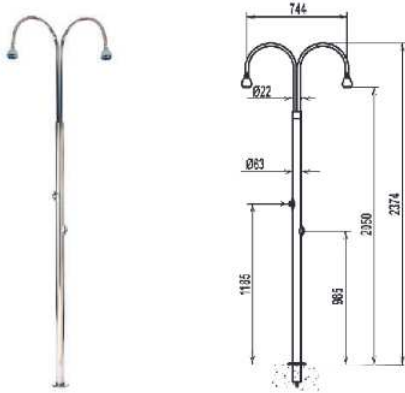

Prysznic Classico wysoki stal V4A

Ekskluzywny prysznic najwyższej jakości. Górna rurka 32 mm wyposażona w przestawianą końcówkę.

nazwa	kod
Classico zimna woda i kran	30100
Classico zimna i ciepła woda i kran	30112

Prysznic OVALE automatyczne wyłączenie wody, łatwe podłączenie na wąż ogrodowy. Montowany na podłożu.

Waga 12 kg.

nazwa	kod
Ovale	87170012

Prysznice

Oferujemy ekskluzywne prysznice, przeznaczone specjalnie do montażu przy basenach kąpielowych. Do wyboru kilkanaście funkcjonalnych i eleganckich modeli, w zależności od indywidualnych upodobań i potrzeb.

Prysznic DOUBLE zestaw montażowy w komplecie, waga 8 kg.

nazwa	kod
Double	87170072
j/w, z automatycznym wyłączaniem	87170073

Prysznic STANDARD zestaw montażowy w komplecie, waga 5 kg.

nazwa	kod
Standard	87170049
j/w, z automatycznym wyłączaniem	87170064

Prysznic solarny Vulcano stal V4A

Nowoczesny prysznic solarny z baterią mieszającą ciepłą i zimną wodę. Zbiornik 18 l, przyłącze 1/2" na wąż ogrodowy.

nazwa	kod
prysznic solarny Vulcano	30121

Prysznic Agua z baterią mieszającą zimną i ciepłą wodę. Montowany na podłożu. Waga 22 kg.